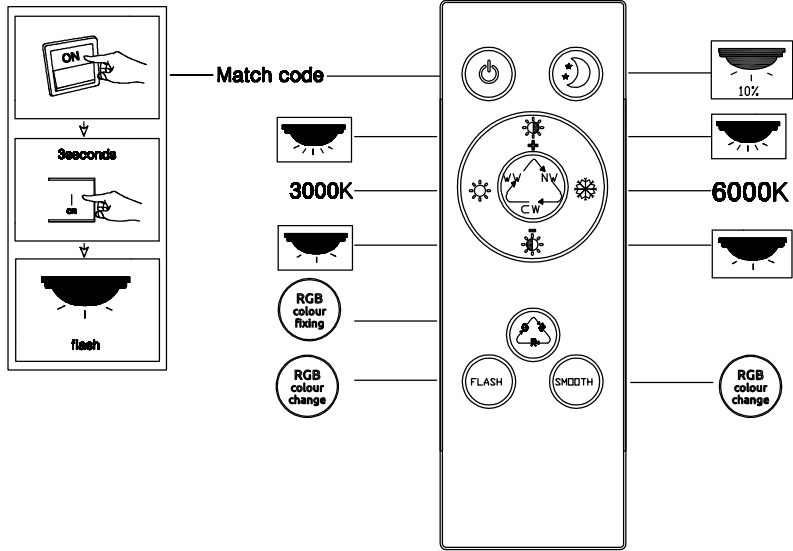

GLOBO

LIGHTING

B

48395 48395-18
48395-24 48395-30

- memory function
- night light
- many light steps
- incl.
- 3000K - 6000K
- colour fixing
- 3 LIGHT STEPS 3000 K
- many steps
- RGB colour change
- RGB colour fixing
- dimable

www.globo-lighting.com

GLOBO Handels GmbH
Gewerbstrasse 3
9184 Sankt Peter
AUSTRIA

DE

Lichtquelle:
Die Lichtquelle ist nicht tauschbar, weil sie konstruktionsbedingt fest mit dem umgebenden Produkt verbunden ist.
Dieses Produkt enthält eine Lichtquelle der Energieeffizienzklasse G.